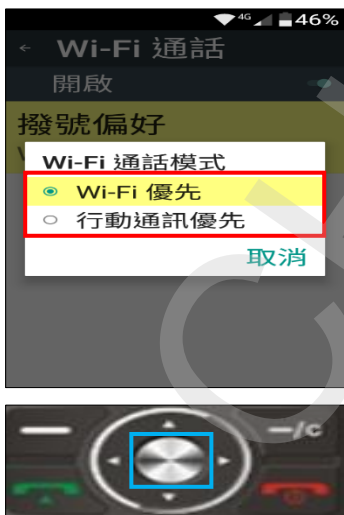

【VoLTE】 Wi-Fi 通話(Wi-Fi Calling)

1.功能表 按 

2.設定 按確定 

3.更多 按 

4.Wi-Fi 通話 按 

5.Wi-Fi 通話→開啟 按 

6.撥號偏好 按 

7.自行選擇 按 