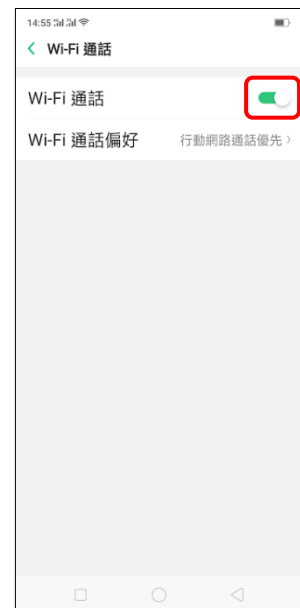

【VoLTE】 Wi-Fi 通話 (Wi-Fi Calling)

9. 完成