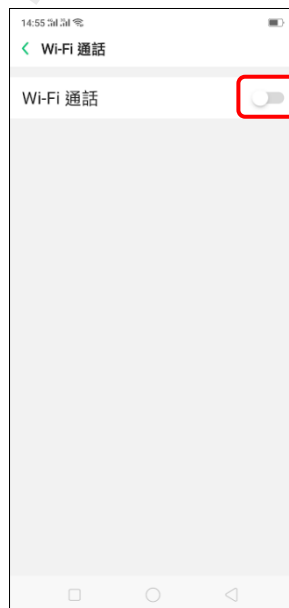

【VoLTE】 Wi-Fi 通話 (Wi-Fi Calling)

1. 設定

2. Wi-Fi

3. 開啟 Wi-Fi 

4. 選取可用熱點→點選 

5. 雙卡與行動網路

6. 選擇 SIM1/SIM2

7. Wi-Fi 通話