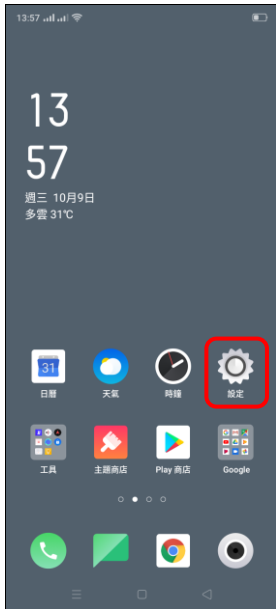

# 【VoLTE】 Wi-Fi 通話(Wi-Fi Calling)

使用時須連線 Wi-Fi 網路

1.設定

2.雙卡與行動網路

3.選擇 SIM1/SIM2

4.Wi-Fi 通話

5.Wi-Fi 通話 開啟

6.完成