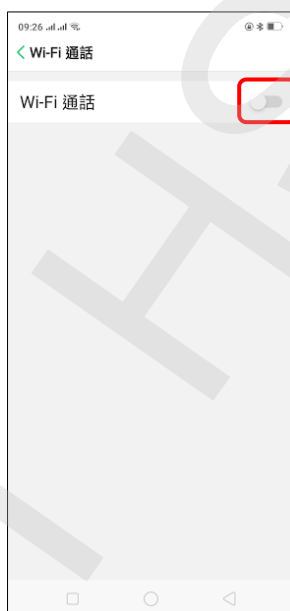

# 【VoLTE】 Wi-Fi 通話 (Wi-Fi Calling)

先連接 Wi-Fi 熱點

1.設定

2.雙卡與行動網路

3.選擇 SIM1 / SIM2

4.Wi-Fi 通話

5.Wi-Fi 通話 開啟

6.完成