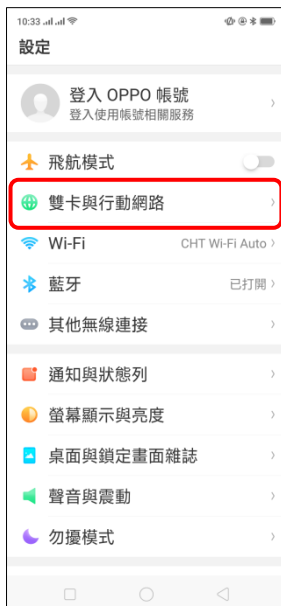

## 【VoLTE】 Wi-Fi 通話 (Wi-Fi Calling)

1.設定

2.雙卡與行動網路

3.選擇 SIM1/SIM2

4.Wi-Fi 通話

5.Wi-Fi 通話 關

6.Wi-Fi 通話 開