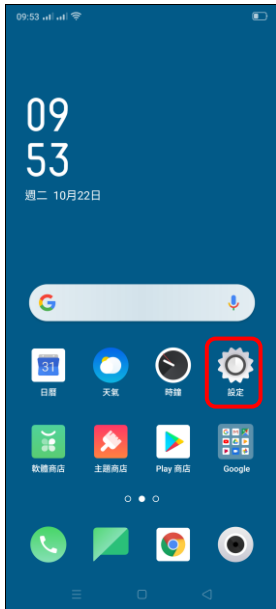

【VoLTE】 Wi-Fi 通話(Wi-Fi Calling)

使用時須連線 Wi-Fi 網路

1.設定

2.雙卡與行動網路

3.選擇 SIM1/SIM2

4.Wi-Fi 通話

5.Wi-Fi 通話 開啟

6.完成