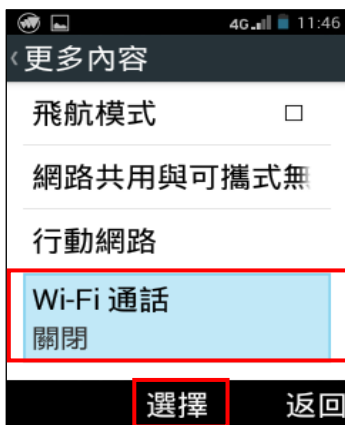

【VoLTE】 Wi-Fi 通話(Wi-Fi Calling)

1.功能表 按 

2.設定 按 

3.更多內容 按選擇 

4. Wi-Fi 通話
按選擇 

5. Wi-Fi 通話 開啟
按選擇 

6.撥號偏好
按選擇 

7.自行選擇 按 