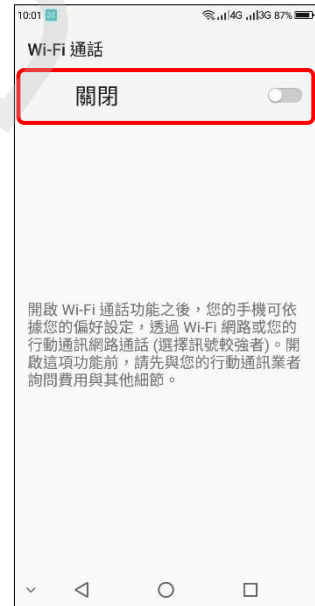

【VoLTE】 Wi-Fi 通話(Wi-Fi Calling)

1.撥號

2. 選單鍵

3.通話設定

4.選擇卡 1/卡 2

5.Wi-Fi 通話

6.Wi-Fi 通話→開啟

7.完成