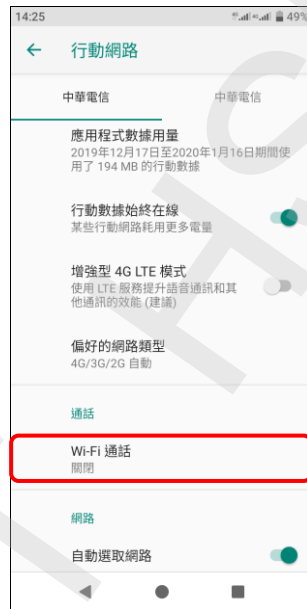

【VoLTE】 Wi-Fi 通話(Wi-Fi Calling)

先連接 Wi-Fi 熱點

1.設定

2.網路和網際網路

3.行動網路

4.進階

5.Wi-Fi 通話

6.Wi-Fi 通話 開啟