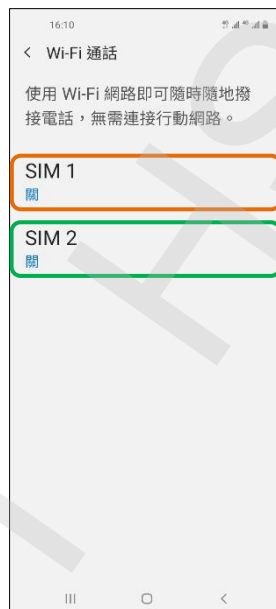

# 【VoLTE】 Wi-Fi 通話 (Wi-Fi Calling)

先連接 Wi-Fi 熱點

1. 上下滑動以開啟應用程式選單

2. 設定

3. 連接

4. Wi-Fi 通話

5. 選擇 SIM1/SIM2

6. 自行選擇