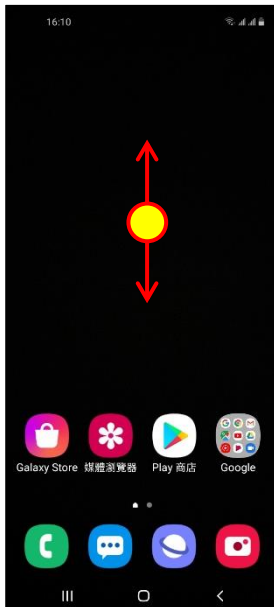

# 【VoLTE】 Wi-Fi 通話 (Wi-Fi Calling)

先連接 Wi-Fi 熱點

1. 上下滑動以開啟應用程式選單

2. 設定

3. 連接

4. Wi-Fi 通話

5. 選擇 SIM1/SIM2

6. 自行選擇