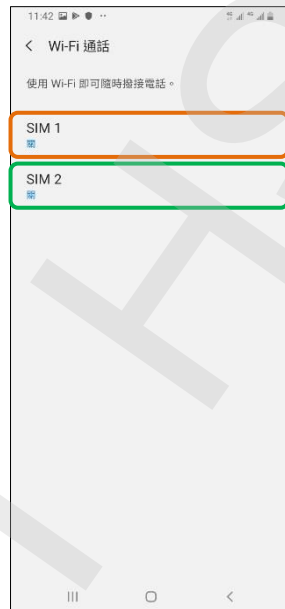

【VoLTE】 Wi-Fi 通話 (Wi-Fi Calling)

使用時須連線 Wi-Fi 網路

1. 向上或向下滑動以開啟應用程式螢幕

2. 設定

3. 連接

4. Wi-Fi 通話

5. 選擇 SIM1 / SIM2

6. 自行選擇