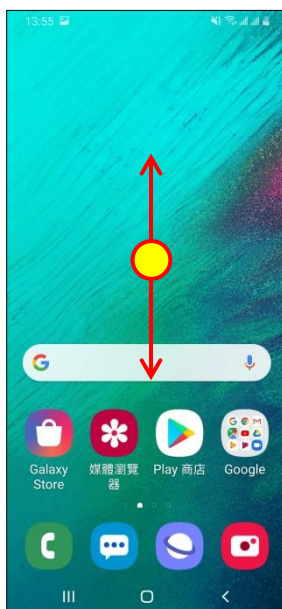

【VoLTE】 Wi-Fi 通話 (Wi-Fi Calling)

使用時須連線 Wi-Fi 網路

1. 向上或向下滑動以開啟應用程式螢幕

2. 設定

3. 連接

4. Wi-Fi 通話

5. 選擇 SIM1 / SIM2

6. 自行選擇