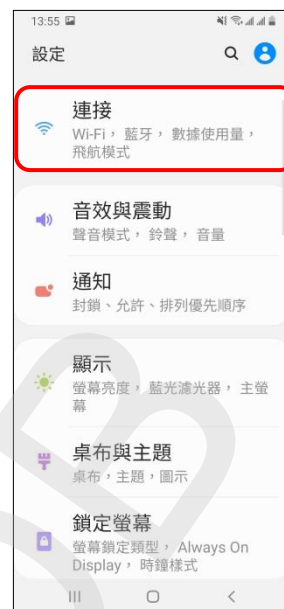

【VoLTE】 Wi-Fi 通話 (Wi-Fi Calling)

使用時須連線 Wi-Fi 網路

1. 向上或向下滑動以開啟應用程式螢幕

2. 設定

3. 連接

4. Wi-Fi 通話

5. 選擇 SIM1 / SIM2

6. 自行選擇