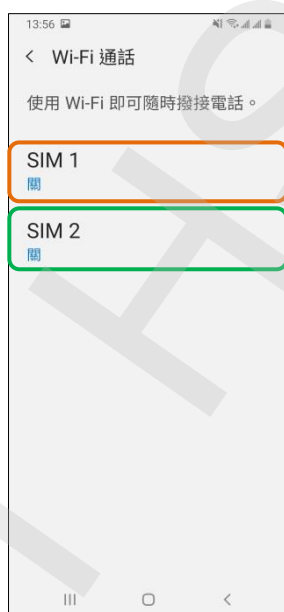

【VoLTE】 Wi-Fi 通話 (Wi-Fi Calling)

使用時須連線 Wi-Fi 網路

1. 向上或向下滑動以開啟應用程式螢幕

2. 設定

3. 連接

4. Wi-Fi 通話

5. 選擇 SIM1 / SIM2

6. 自行選擇