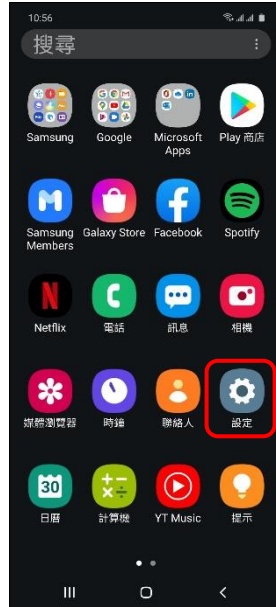

【VoLTE】 Wi-Fi 通話 (Wi-Fi Calling)

先連接 Wi-Fi 熱點

1. 向上或向下滑動以開啟應用程式螢幕

2. 設定

3. 連接

4. Wi-Fi 通話

5. 選擇 SIM1/SIM2

6. 自行選擇