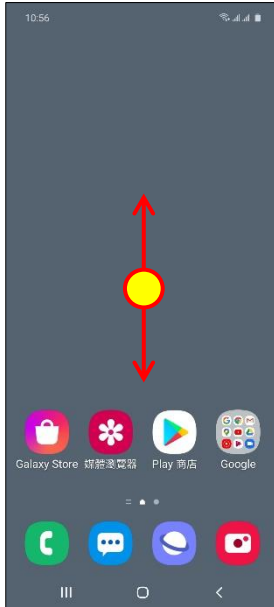

【VoLTE】 Wi-Fi 通話 (Wi-Fi Calling)

先連接 Wi-Fi 熱點

1. 向上或向下滑動以開啟應用程式螢幕

2. 設定

3. 連接

4. Wi-Fi 通話

5. 選擇 SIM1/SIM2

6. 自行選擇