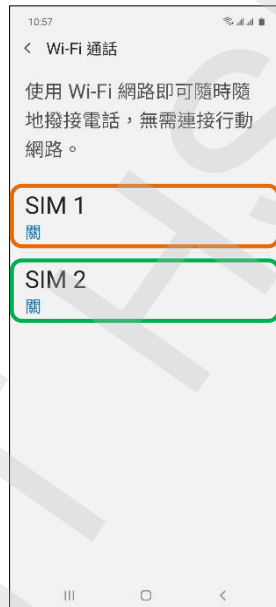

【VoLTE】 Wi-Fi 通話 (Wi-Fi Calling)

先連接 Wi-Fi 熱點

1. 向上或向下滑動以開啟應用程式螢幕

2. 設定

3. 連接

4. Wi-Fi 通話

5. 選擇 SIM1/SIM2

6. 自行選擇