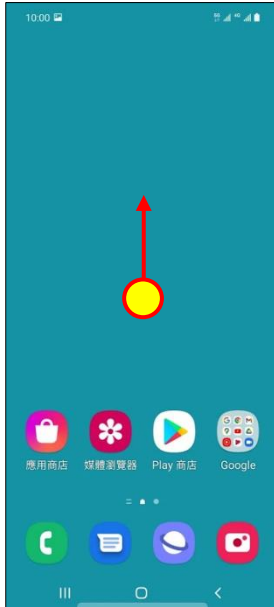

【VoLTE】 Wi-Fi 通話 (Wi-Fi Calling)

使用時須連線 Wi-Fi 網路

1. 向上或向下滑動以開啟應用程式螢幕

2. 設定

3. 連接

4. Wi-Fi 通話

5. 選擇 SIM1/SIM2

6. 網路偏好