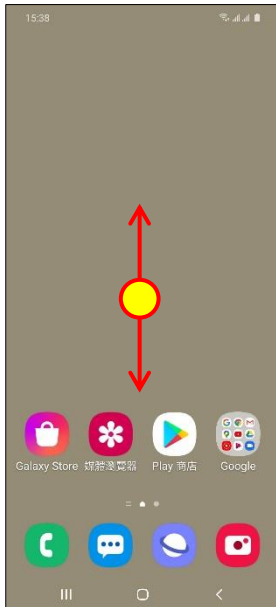

【VoLTE】 Wi-Fi 通話 (Wi-Fi Calling)

先連接 Wi-Fi 熱點

1. 向上或向下滑動以開啟應用程式螢幕

2. 設定

3. 連接

4. Wi-Fi 通話

5. 選擇 SIM1/SIM2

6. 自行選擇