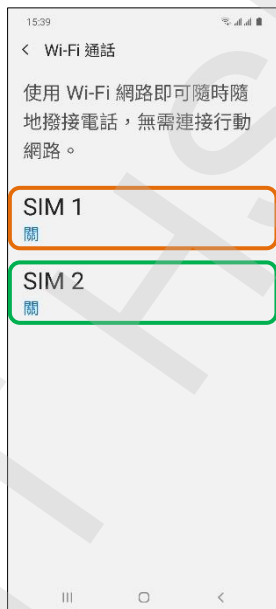

【VoLTE】 Wi-Fi 通話 (Wi-Fi Calling)

先連接 Wi-Fi 熱點

1. 向上或向下滑動以開啟應用程式螢幕

2. 設定

3. 連接

4. Wi-Fi 通話

5. 選擇 SIM1/SIM2

6. 自行選擇