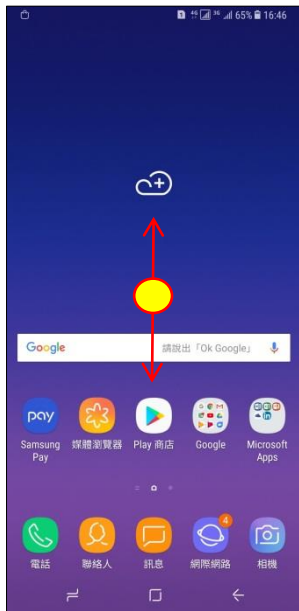

【行動上網】 Wi-Fi 通話

1. 向上或向下滑動以開啟應用程式螢幕

2. 設定

3. 連接

4. Wi-Fi 通話

5. 開啟

6. 完成