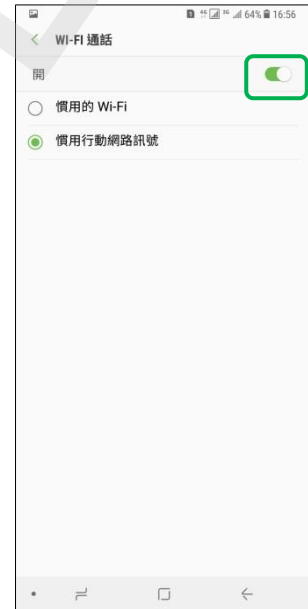

【行動上網】 Wi-Fi 通話

1. 向上或向下滑動以開啟應用程式螢幕

2. 設定

3. 連接

4. Wi-Fi 通話

5. 開啟

6. 完成