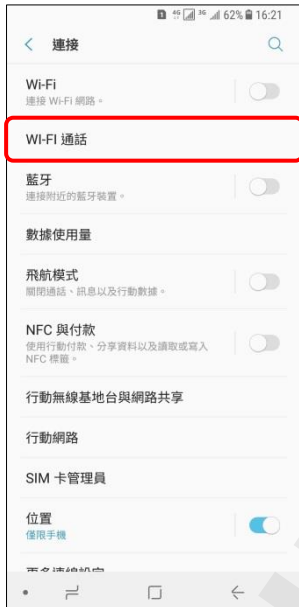

【行動上網】 Wi-Fi 通話

1. 向上或向下滑動以開啟應用程式螢幕

2. 設定

3. 連接

4. Wi-Fi 通話

5. 開啟

6. 完成