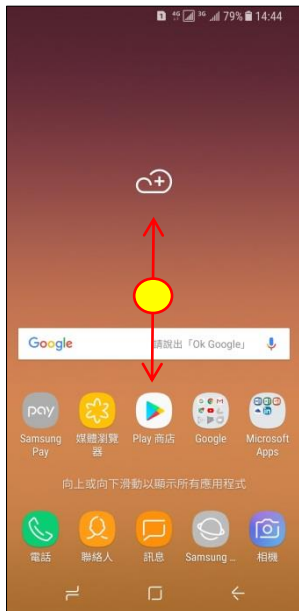

【行動上網】 Wi-Fi 通話

1. 向上或向下滑動以開啟應用程式螢幕

2. 設定

3. 連接

4. Wi-Fi 通話

5. 開啟

6. 完成