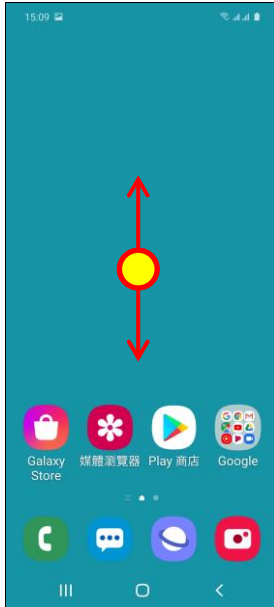

【VoLTE】 Wi-Fi 通話(Wi-Fi Calling)

使用時須連線 Wi-Fi 網路

1.向上或向下滑動以開啟應用程式螢幕

2.設定

3.連接

4.Wi-Fi 通話

5.選擇 SIM1/SIM2

6.自行選擇