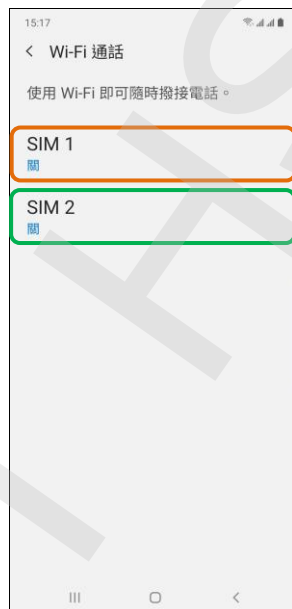

【VoLTE】 Wi-Fi 通話(Wi-Fi Calling)

先連接 Wi-Fi 熱點

1.向上或向下滑動以開啟應用程式螢幕

2.設定

3.連接

4.Wi-Fi 通話

5.選擇 SIM1/SIM2

6.自行選擇