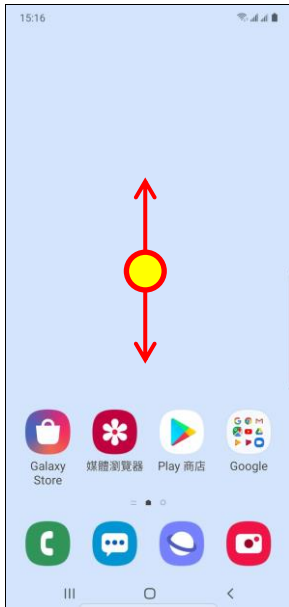

【VoLTE】 Wi-Fi 通話(Wi-Fi Calling)

先連接 Wi-Fi 熱點

1.向上或向下滑動以開啟應用程式螢幕

2.設定

3.連接

4.Wi-Fi 通話

5.選擇 SIM1/SIM2

6.自行選擇