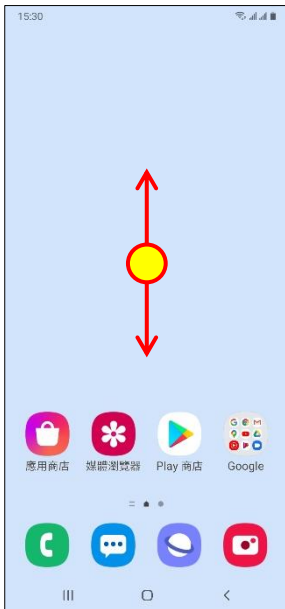

【VoLTE】 Wi-Fi 通話(Wi-Fi Calling)

使用時須連線 Wi-Fi 網路

1. 向上或向下滑動以開啟應用程式螢幕

2. 設定

3. 連接

4. Wi-Fi 通話

5. 選擇 SIM1/SIM2

6. 自行選擇