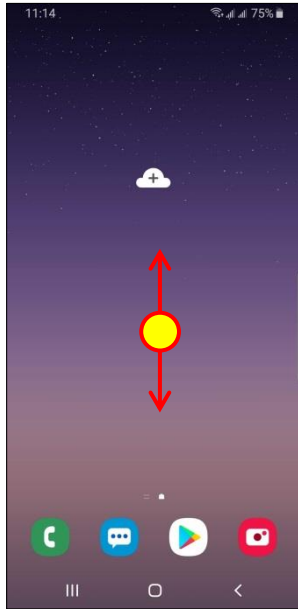

【VoLTE】 Wi-Fi 通話 (Wi-Fi Calling)

先連接 Wi-Fi 熱點

1. 向上或向下滑動以開啟應用程式螢幕

2. 設定

3. 連接

4. Wi-Fi 通話

5. Wi-Fi 通話 開

6. 完成