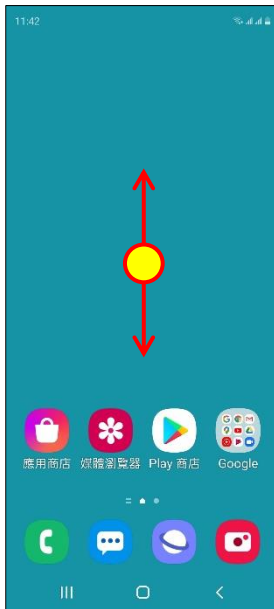

## 【VoLTE】 Wi-Fi 通話(Wi-Fi Calling)

使用時須連線 Wi-Fi 網路

1. 向上或向下滑動以開啟應用程式螢幕

2. 設定

3. 連接

4. Wi-Fi 通話

5. 選擇 SIM1/SIM2

6. 自行選擇