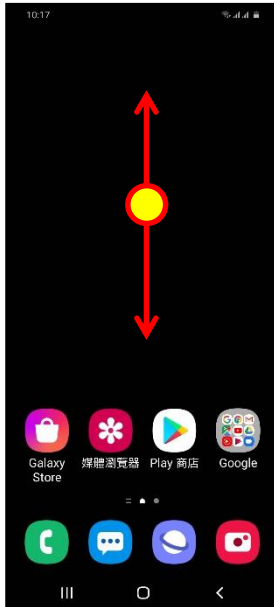

# 【VoLTE】 Wi-Fi 通話 (Wi-Fi Calling)

先連接 Wi-Fi 熱點

1. 向上或向下滑動以開啟應用程式螢幕

2. 設定

3. 連接

4. Wi-Fi 通話

5. 選擇 SIM1/SIM2

6. 自行選擇