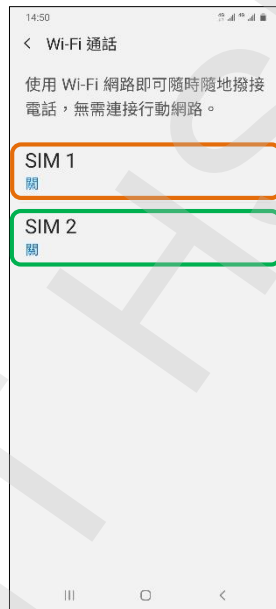

# 【VoLTE】 Wi-Fi 通話 (Wi-Fi Calling)

先連接 Wi-Fi 熱點

1. 向上或向下滑動以開啟應用程式螢幕

2. 設定

3. 連接

4. Wi-Fi 通話

5. 選擇 SIM1/SIM2

6. 自行選擇