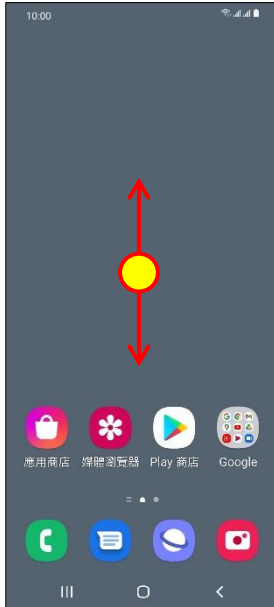

## 【VoLTE】 Wi-Fi 通話 (Wi-Fi Calling)

使用時須連線 Wi-Fi 網路

1. 向上或向下滑動以  
開啟應用程式螢幕

2. 設定

3. 連接

4. Wi-Fi 通話

5. 選擇 SIM1/SIM2

6. 網路偏好

7. 自行選擇  
(例：慣用的 Wi-Fi)

8. 完成