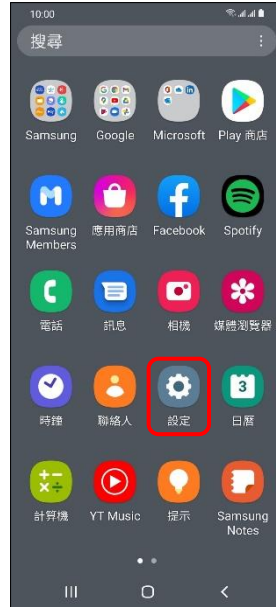

## 【VoLTE】 Wi-Fi 通話 (Wi-Fi Calling)

使用時須連線 Wi-Fi 網路

1. 向上或向下滑動以  
開啟應用程式螢幕

2. 設定

3. 連接

4. Wi-Fi 通話

5. 選擇 SIM1/SIM2

6. 網路偏好