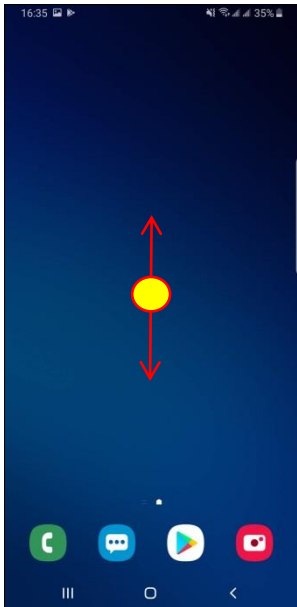

# 【行動上網】 Wi-Fi 通話

先連接 Wi-Fi 熱點

1. 向上或向下滑動以開啟應用程式螢幕

2. 設定

3. 連接

4. Wi-Fi 通話

5. SIM1/SIM2 自行選擇

6. 自行選擇