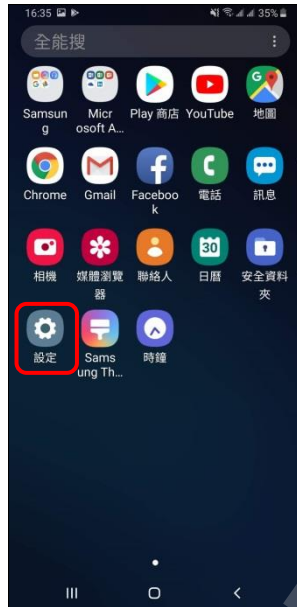

# 【行動上網】 Wi-Fi 通話

先連接 Wi-Fi 熱點

1. 向上或向下滑動以開啟應用程式螢幕

2. 設定

3. 連接

4. Wi-Fi 通話

5. SIM1/SIM2 自行選擇

6. 自行選擇