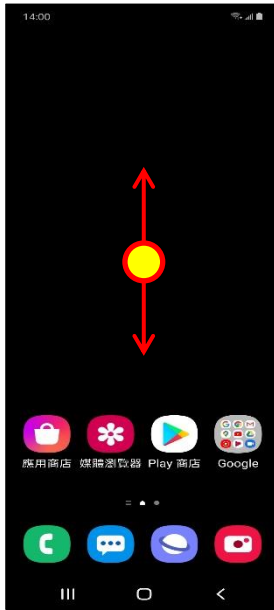

## 【VoLTE】 Wi-Fi 通話(Wi-Fi Calling)

使用時須連線 Wi-Fi 網路

1.向上或向下滑動以開啟應用程式螢幕

2.設定

3.連接

4.Wi-Fi 通話

5.Wi-Fi 通話→開

6.自行選擇