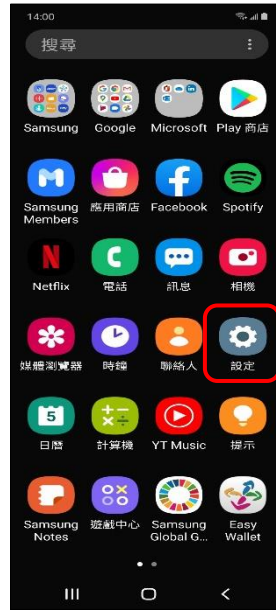

## 【VoLTE】 Wi-Fi 通話(Wi-Fi Calling)

使用時須連線 Wi-Fi 網路

1.向上或向下滑動以開啟應用程式螢幕

2.設定

3.連接

4.Wi-Fi 通話

5.Wi-Fi 通話→開

6.自行選擇