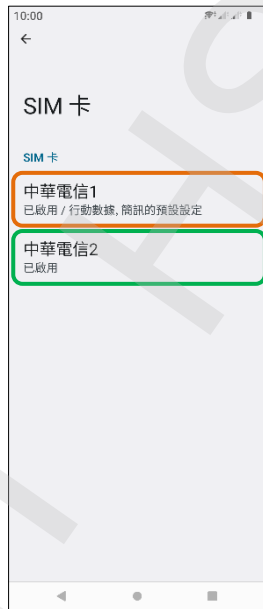

Sony_Xperia 10 IV Wi-Fi 通話 (Wi-Fi Calling)

使用時須連線 Wi-Fi 網路

1. 往上滑進入應用程式

2. 設定

3. 網路和網際網路

4. SIM 卡

5. 選擇 SIM1/SIM2

6. Wi-Fi 通話

7. 使用 Wi-Fi 通話功能
→ 開啟

8. 通話偏好

9. 自行選擇