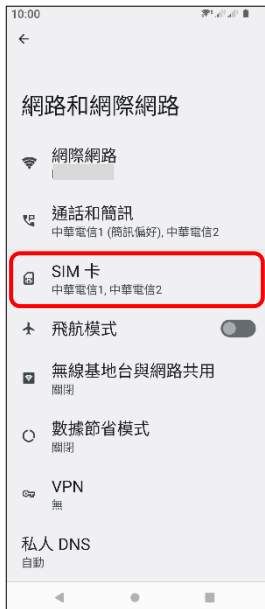

Sony_Xperia 10 IV Wi-Fi 通話 (Wi-Fi Calling)

使用時須連線 Wi-Fi 網路

1. 往上滑進入應用程式

2. 設定

3. 網路和網際網路

4. SIM 卡

5. 選擇 SIM1/SIM2

6. Wi-Fi 通話

7. 使用 Wi-Fi 通話功能
→ 開啟

8. 通話偏好

9. 自行選擇