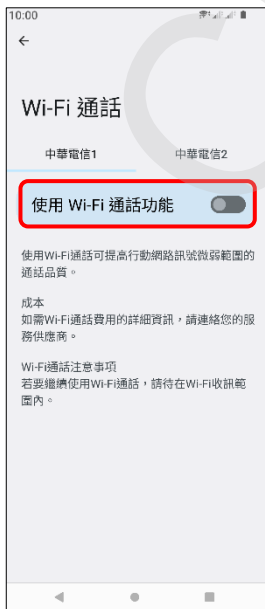

Sony_Xperia 10 IV Wi-Fi 通話 (Wi-Fi Calling)

使用時須連線 Wi-Fi 網路

1. 往上滑進入應用程式

2. 設定

3. 網路和網際網路

4. SIM 卡

5. 選擇 SIM1/SIM2

6. Wi-Fi 通話

7. 使用 Wi-Fi 通話功能
→ 開啟

8. 通話偏好

9. 自行選擇