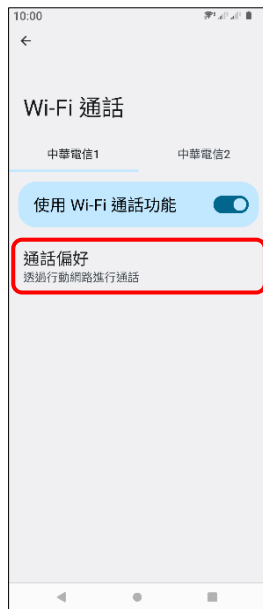

Sony_Xperia 10 IV Wi-Fi 通話 (Wi-Fi Calling)

使用時須連線 Wi-Fi 網路

1. 往上滑進入應用程式

2. 設定

3. 網路和網際網路

4. SIM 卡

5. 選擇 SIM1/SIM2

6. Wi-Fi 通話

7. 使用 Wi-Fi 通話功能
→ 開啟

8. 通話偏好

9. 自行選擇