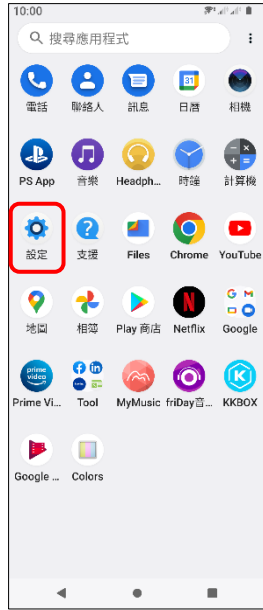

Sony_Xperia 10 IV Wi-Fi 通話 (Wi-Fi Calling)

使用時須連線 Wi-Fi 網路

1. 往上滑進入應用程式

2. 設定

3. 網路和網際網路

4. SIM 卡

5. 選擇 SIM1/SIM2

6. Wi-Fi 通話

7. 使用 Wi-Fi 通話功能
→ 開啟

8. 通話偏好

9. 自行選擇