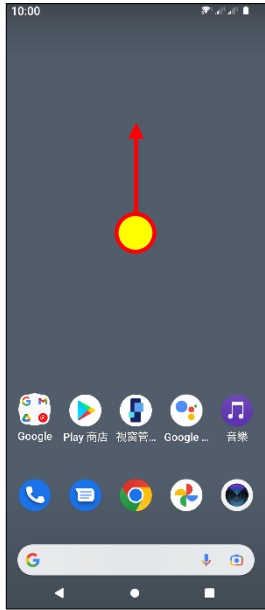

Sony_Xperia 10 IV Wi-Fi 通話 (Wi-Fi Calling)

使用時須連線 Wi-Fi 網路

1. 往上滑進入應用程式

2. 設定

3. 網路和網際網路

4. SIM 卡

5. 選擇 SIM1/SIM2

6. Wi-Fi 通話

7. 使用 Wi-Fi 通話功能
→ 開啟

8. 通話偏好

9. 自行選擇