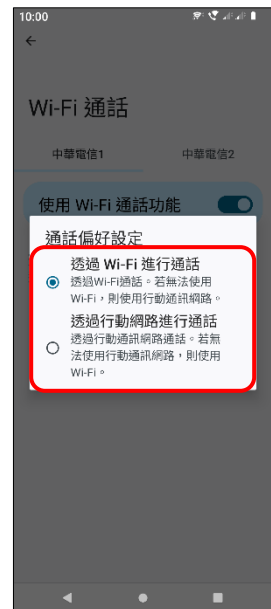

Sony_Xperia 10 IV Wi-Fi 通話 (Wi-Fi Calling)

使用時須連線 Wi-Fi 網路

1. 往上滑進入應用程式

2. 設定

3. 網路和網際網路

4. SIM 卡

5. 選擇 SIM1/SIM2

6. Wi-Fi 通話

7. 使用 Wi-Fi 通話功能
→ 開啟

8. 通話偏好

9. 自行選擇