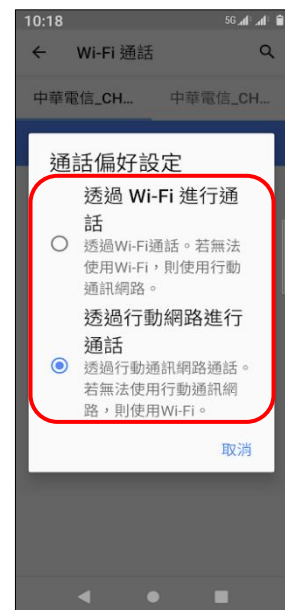

【VoLTE】 Wi-Fi 通話(Wi-Fi Calling)

使用時須連線 Wi-Fi 網路

1.設定

2.網路和網際網路

3.行動網路

4.選擇 SIM1/SIM2

5.進階

6.Wi-Fi 通話

7.Wi-Fi 通話→開啟

8.撥號偏好

9.自行選擇