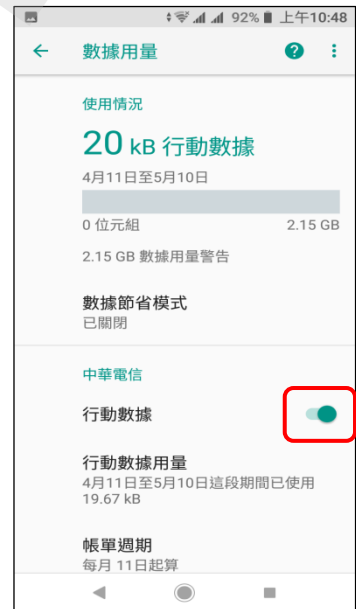

【VoLTE】 Wi-Fi 通話 (Wi-Fi Calling)

1.應用程式

2.設定

3.網路和網際網路

◎下述為『開啟 Wi-Fi』、『關閉數據』使用 Wi-Fi 通話測試

4.Wi-Fi 開啟

5.數據用量

6.行動數據 關