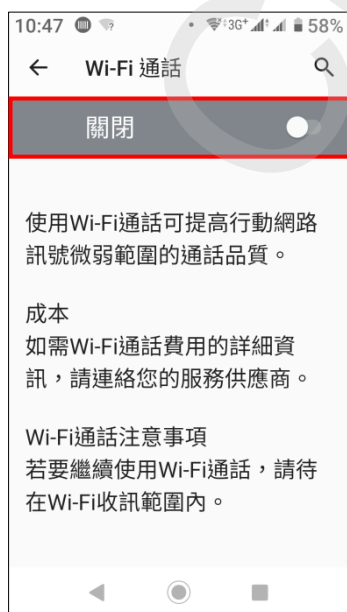

【VoLTE】 Wi-Fi 通話 (Wi-Fi Calling)

使用時須連線 Wi-Fi 網路

1. 應用程式

2. 設定

3. 網路和網際網路

4. 行動網路

5. 選擇 CARD1/CARD2
進階

6. Wi-Fi 通話