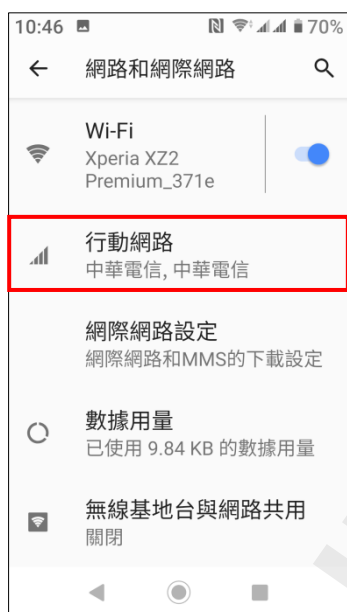

【VoLTE】 Wi-Fi 通話 (Wi-Fi Calling)

使用時須連線 Wi-Fi 網路

1. 應用程式

2. 設定

3. 網路和網際網路

4. 行動網路

5. 選擇 CARD1/CARD2
進階

6. Wi-Fi 通話