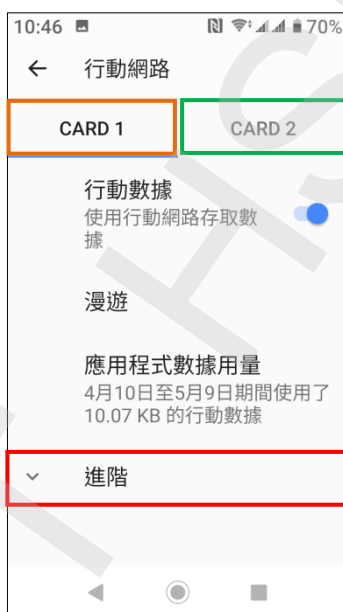

【VoLTE】 Wi-Fi 通話 (Wi-Fi Calling)

使用時須連線 Wi-Fi 網路

1. 應用程式

2. 設定

3. 網路和網際網路

4. 行動網路

5. 選擇 CARD1/CARD2
進階

6. Wi-Fi 通話