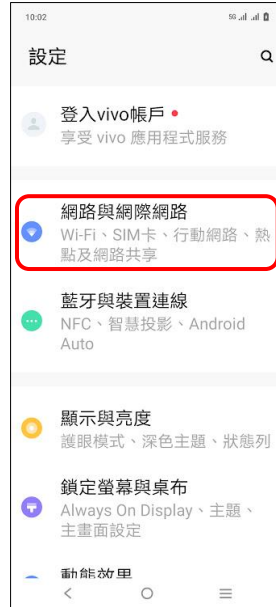

【VoLTE】 Wi-Fi 通話 (Wi-Fi Calling)

使用時須連線 Wi-Fi 網路

1.設定

2.網路與網際網路

3.SIM 卡與行動網路

4.選擇 SIM1/SIM2

5.Wi-Fi 通話

6.Wi-Fi 通話→開啟