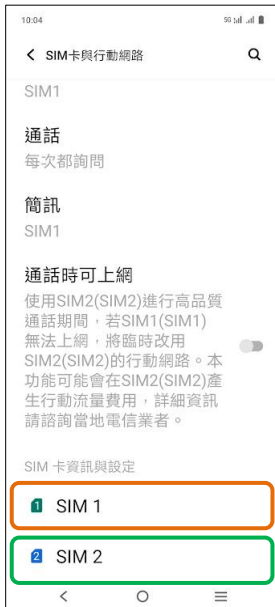

【VoLTE】 Wi-Fi 通話 (Wi-Fi Calling)

使用時須連線 Wi-Fi 網路

1.設定

2.網路與網際網路

3.SIM 卡與行動網路

4.選擇 SIM1/SIM2

5.Wi-Fi 通話

6.Wi-Fi 通話→開啟

7.通話偏好

8.自行選擇