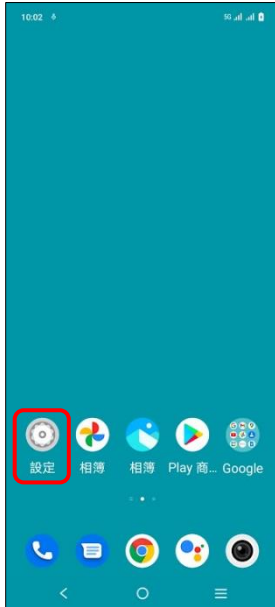

【VoLTE】 Wi-Fi 通話 (Wi-Fi Calling)

使用時須連線 Wi-Fi 網路

1.設定

2.網路與網際網路

3.SIM 卡與行動網路

4.選擇 SIM1/SIM2

5.Wi-Fi 通話

6.Wi-Fi 通話→開啟