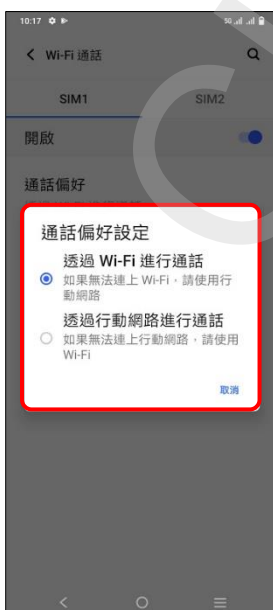

【VoLTE】 Wi-Fi 通話 (Wi-Fi Calling)

使用時須連線 Wi-Fi 網路

1.設定

2.網路與網際網路

3.SIM 卡與行動網路

4.選擇 SIM1/SIM2

5.Wi-Fi 通話

6.Wi-Fi 通話→開啟