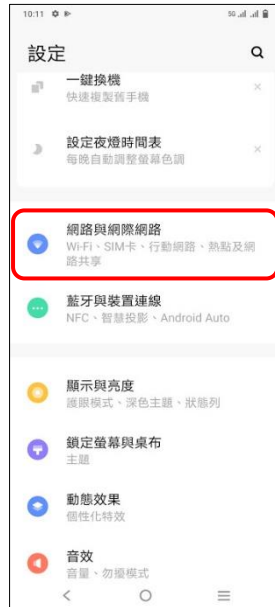

【VoLTE】 Wi-Fi 通話 (Wi-Fi Calling)

使用時須連線 Wi-Fi 網路

1.設定

2.網路與網際網路

3.SIM 卡與行動網路

4.選擇 SIM1/SIM2

5.Wi-Fi 通話

6.Wi-Fi 通話→開啟