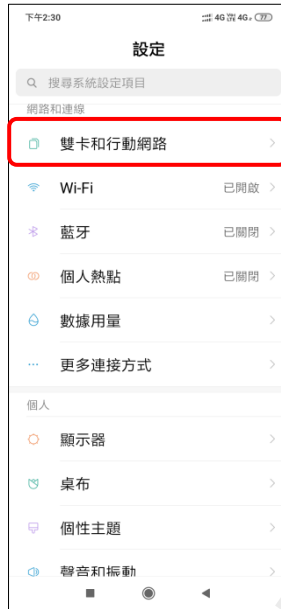

【VoLTE】 Wi-Fi 通話 (Wi-Fi Calling)

使用時須連線 Wi-Fi 網路

1. 設定

2. 雙卡和行動網路

3. 選擇 SIM1/SIM2

4. 開啟 Wi-Fi 通話 開啟