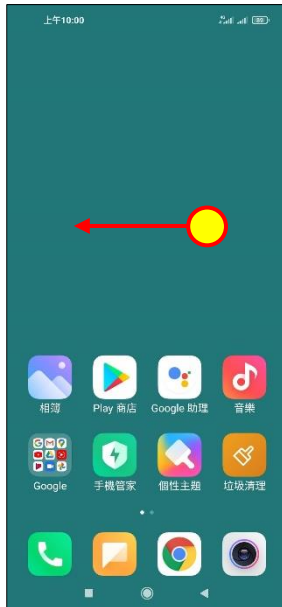

【VoLTE】 Wi-Fi 通話(Wi-Fi Calling)

使用時須連線 Wi-Fi 網路

1.往左滑進入應用程式

2.設定

3.雙卡和行動網路

4.選擇 SIM1/SIM2

5.開啟 Wi-Fi 通話→開啟

6.連接偏好設定