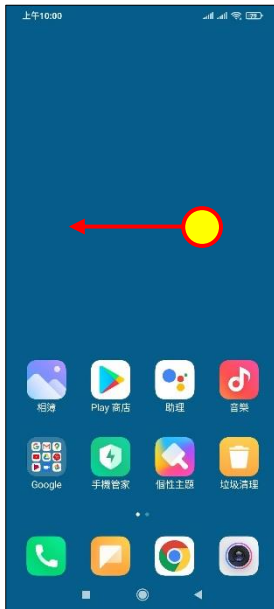

## 【VoLTE】 Wi-Fi 通話(Wi-Fi Calling)

使用時須連線 Wi-Fi 網路

1.往左滑進入應用程式

2.設定

3.雙卡和行動網路

4.選擇 SIM1/SIM2

5.開啟 Wi-Fi 通話 開啟

6.連接偏好設定