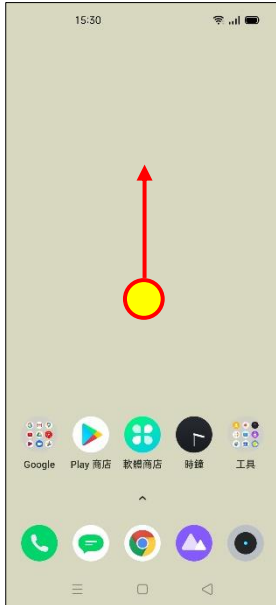

# 【VoLTE】 Wi-Fi 通話(Wi-Fi Calling) 使用時須連線 Wi-Fi 網路

1.上滑進入應用程式

2.設定

3.SIM 卡與流量管理

4.SIM

5.Wi-Fi 通話

6.Wi-Fi 通話 開啟

7.Wi-Fi 通話偏好

8.自行選擇→完成  
(例：Wi-Fi 通話優先)

9.完成