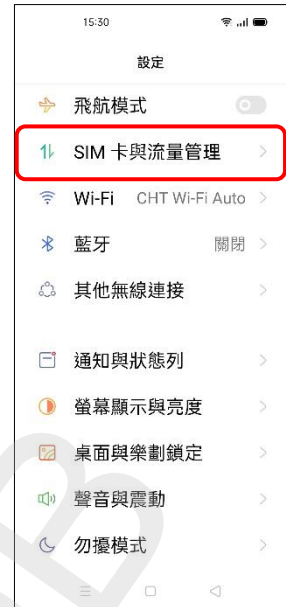

# 【VoLTE】 Wi-Fi 通話(Wi-Fi Calling) 使用時須連線 Wi-Fi 網路

1.上滑進入應用程式

2.設定

3.SIM 卡與流量管理

4.SIM

5.Wi-Fi 通話

6.Wi-Fi 通話 開啟

7.Wi-Fi 通話偏好

8.自行選擇→完成  
(例：Wi-Fi 通話優先)

9.完成